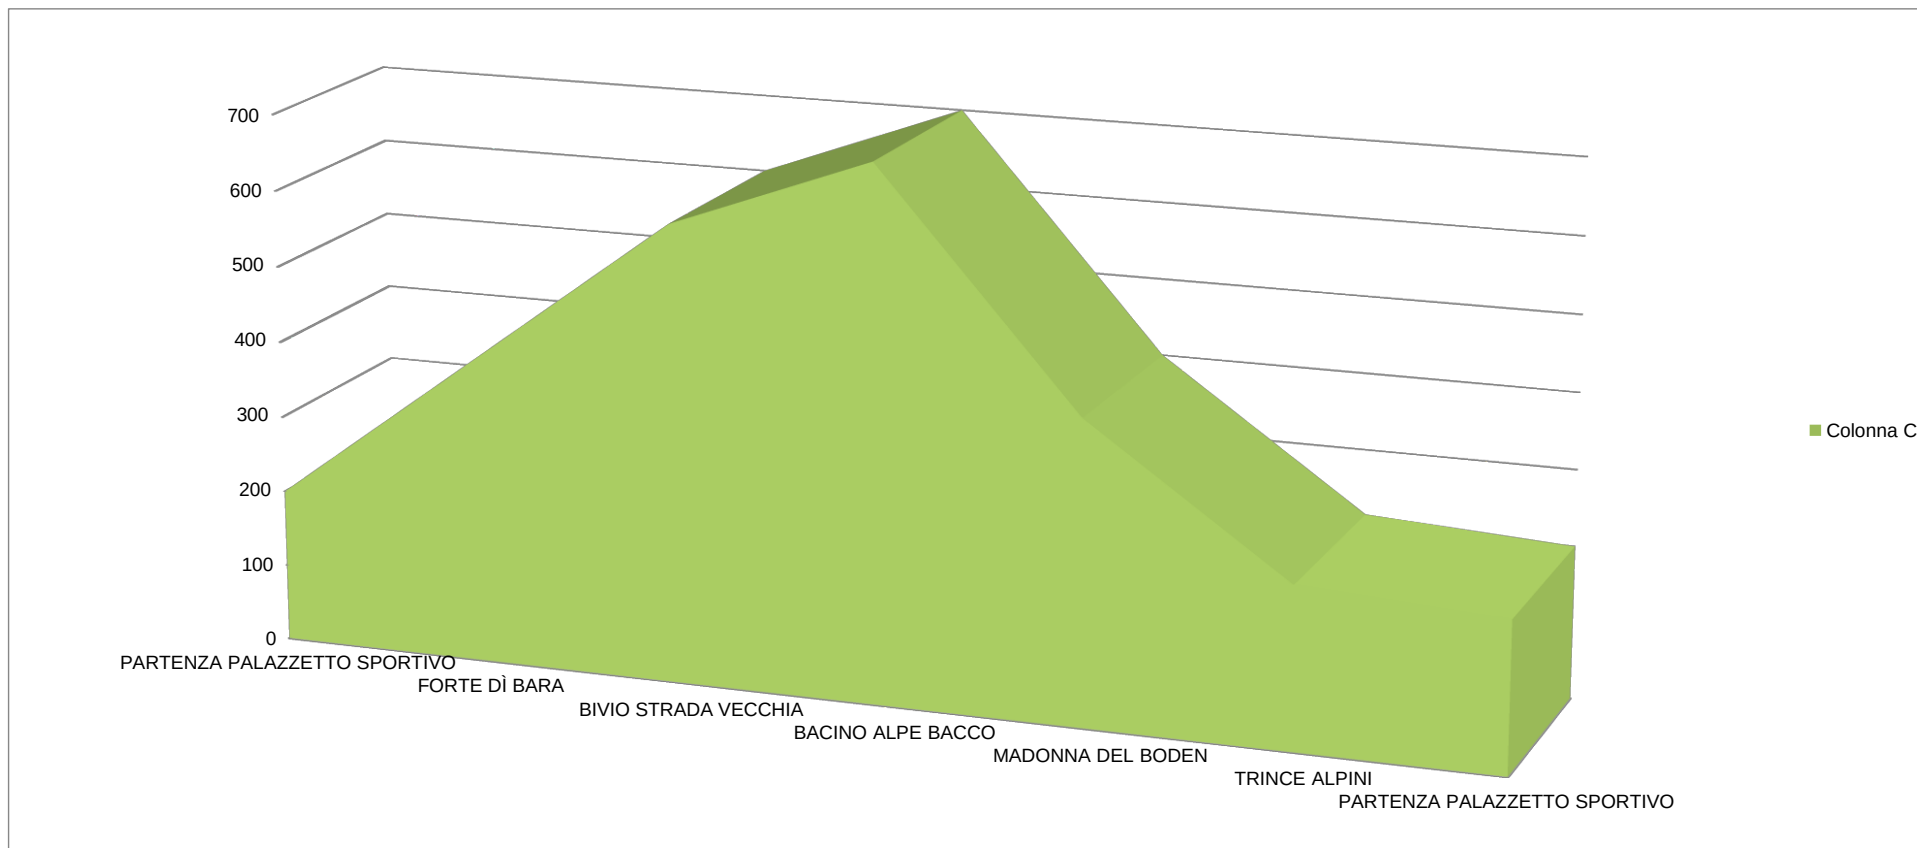

# PERCORSO ORNATRAIL 12KM 500D+

| LOCALITA'                    | METRI |
|------------------------------|-------|
| PARTENZA PALAZZETTO SPORTIVO | 200   |
| FORTE DI BARA                | 400   |
| BIVIO STRADA VECCHIA         | 600   |
| BACINO ALPE BACCO            | 700   |
| MADONNA DEL BODEN            | 400   |
| TRINCE ALPINI                | 215   |
| PARTENZA PALAZZETTO SPORTIVO | 200   |