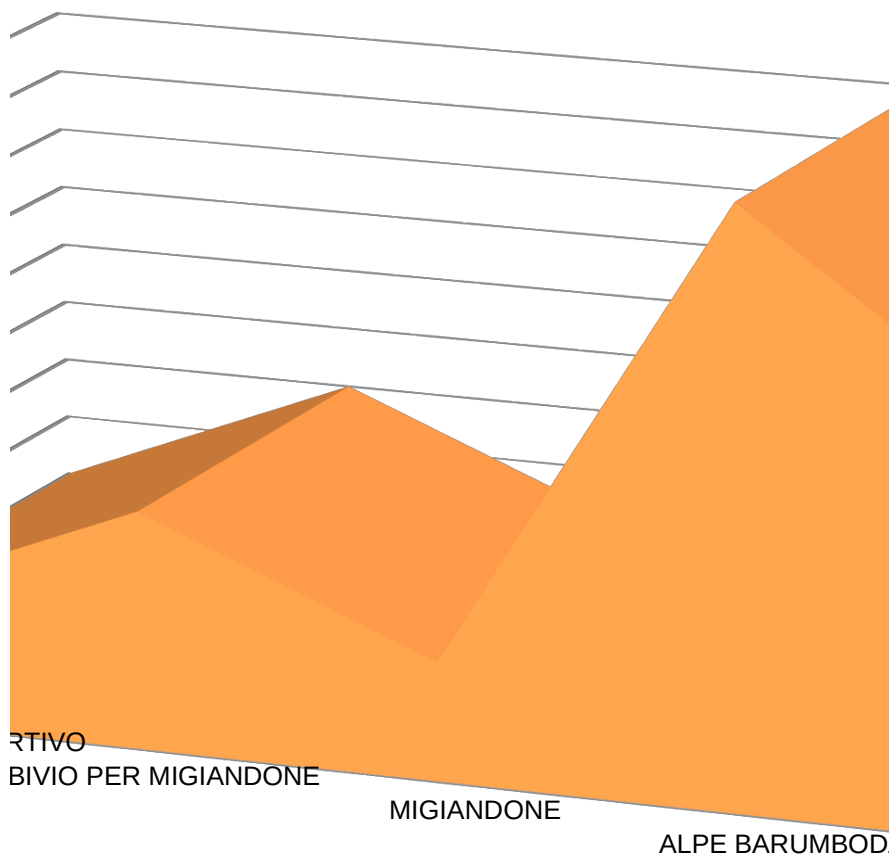

PERCORSO ORNATI

RAIL 25KM 1300D+/-

| LOCALITA' | METRI |
|------------------------------|-------|
| PARTENZA PALAZZETTO SPORTIVO | 200 |
| BIVIO PER MIGIANDONE | 400 |
| MIGIANDONE | 200 |
| ALPE BARUMBODA | 1000 |
| BIVIO STRADA VECCHIA | 650 |
| ALPE I TRENCHI | 1000 |
| MADONNA DEL BODEN | 400 |
| TRINCE ALPINI | 215 |
| PARTENZA PALAZZETTO SPORTIVO | 200 |

ORNA TRAIL 2020

INI

PARTENZA PALAZZETTO SPORTIVO