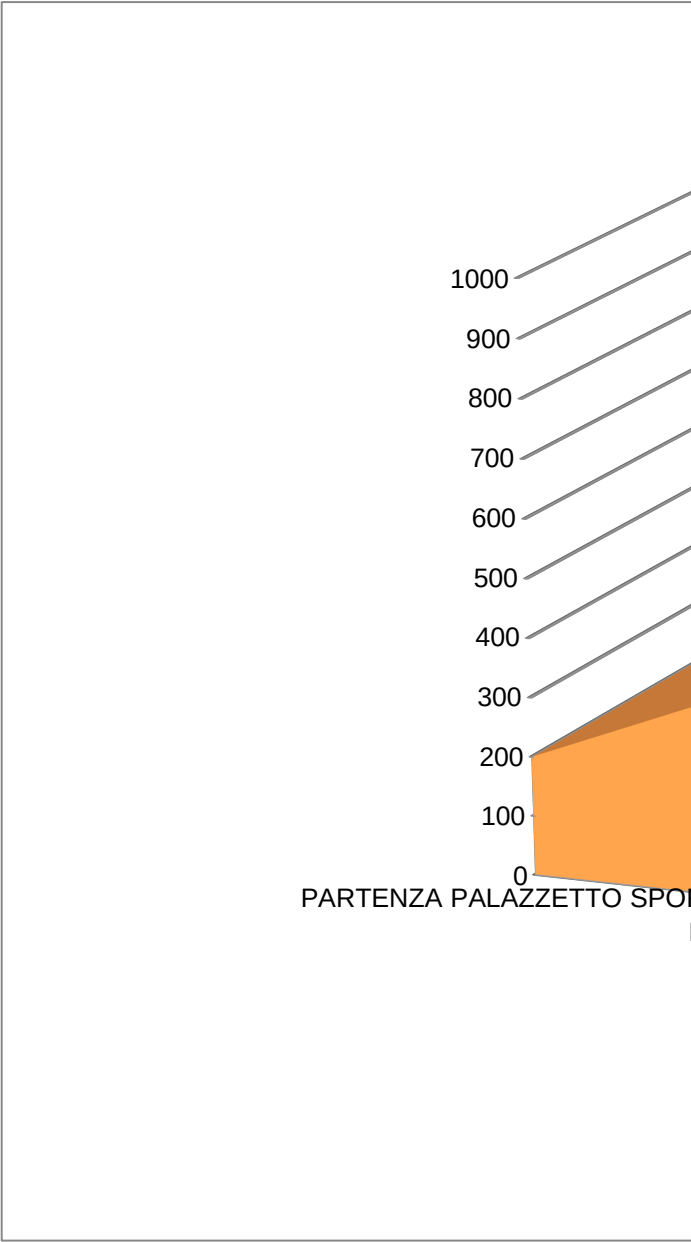

PERCORSO ORNATI

RAIL 25KM 1300D+/-

| LOCALITA' | METRI |
|------------------------------|-------|
| PARTENZA PALAZZETTO SPORTIVO | 200 |
| BIVIO PER MIGIANDONE | 400 |
| MIGIANDONE | 200 |
| ALPE BARUMBODA | 1000 |
| BIVIO STRADA VECCHIA | 650 |
| ALPE I TRENCHI | 1000 |
| MADONNA DEL BODEN | 400 |
| TRINCE ALPINI | 215 |
| PARTENZA PALAZZETTO SPORTIVO | 200 |

ORNA TRAIL 2020

INI

PARTENZA PALAZZETTO SPORTIVO