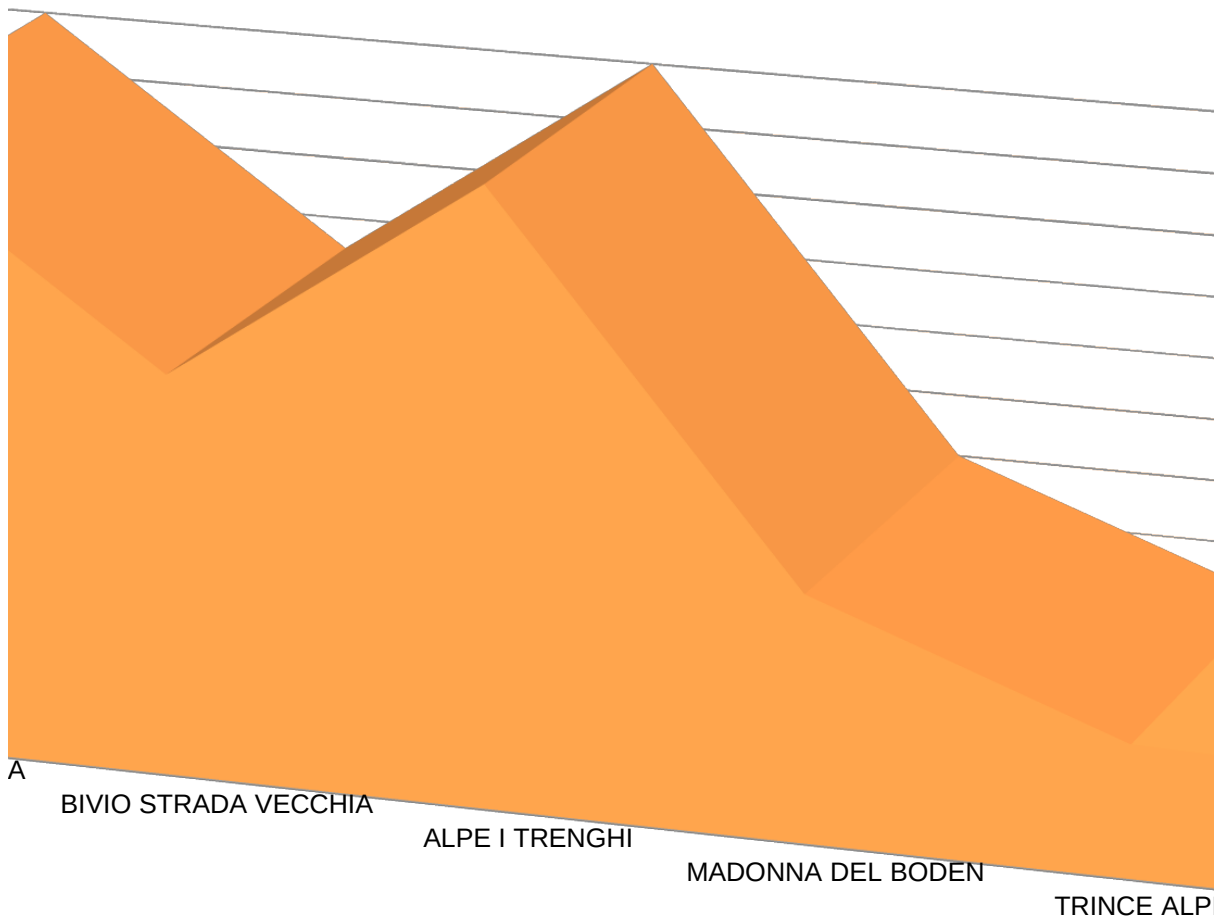

PERCORSO ORNATI

RAIL 25KM 1300D+/-

| LOCALITA' | METRI |
|------------------------------|-------|
| PARTENZA PALAZZETTO SPORTIVO | 200 |
| BIVIO PER MIGIANDONE | 400 |
| MIGIANDONE | 200 |
| ALPE BARUMBODA | 1000 |
| BIVIO STRADA VECCHIA | 650 |
| ALPE I TRENCHI | 1000 |
| MADONNA DEL BODEN | 400 |
| TRINCE ALPINI | 215 |
| PARTENZA PALAZZETTO SPORTIVO | 200 |

ORNA TRAIL 2020

INI

PARTENZA PALAZZETTO SPORTIVO